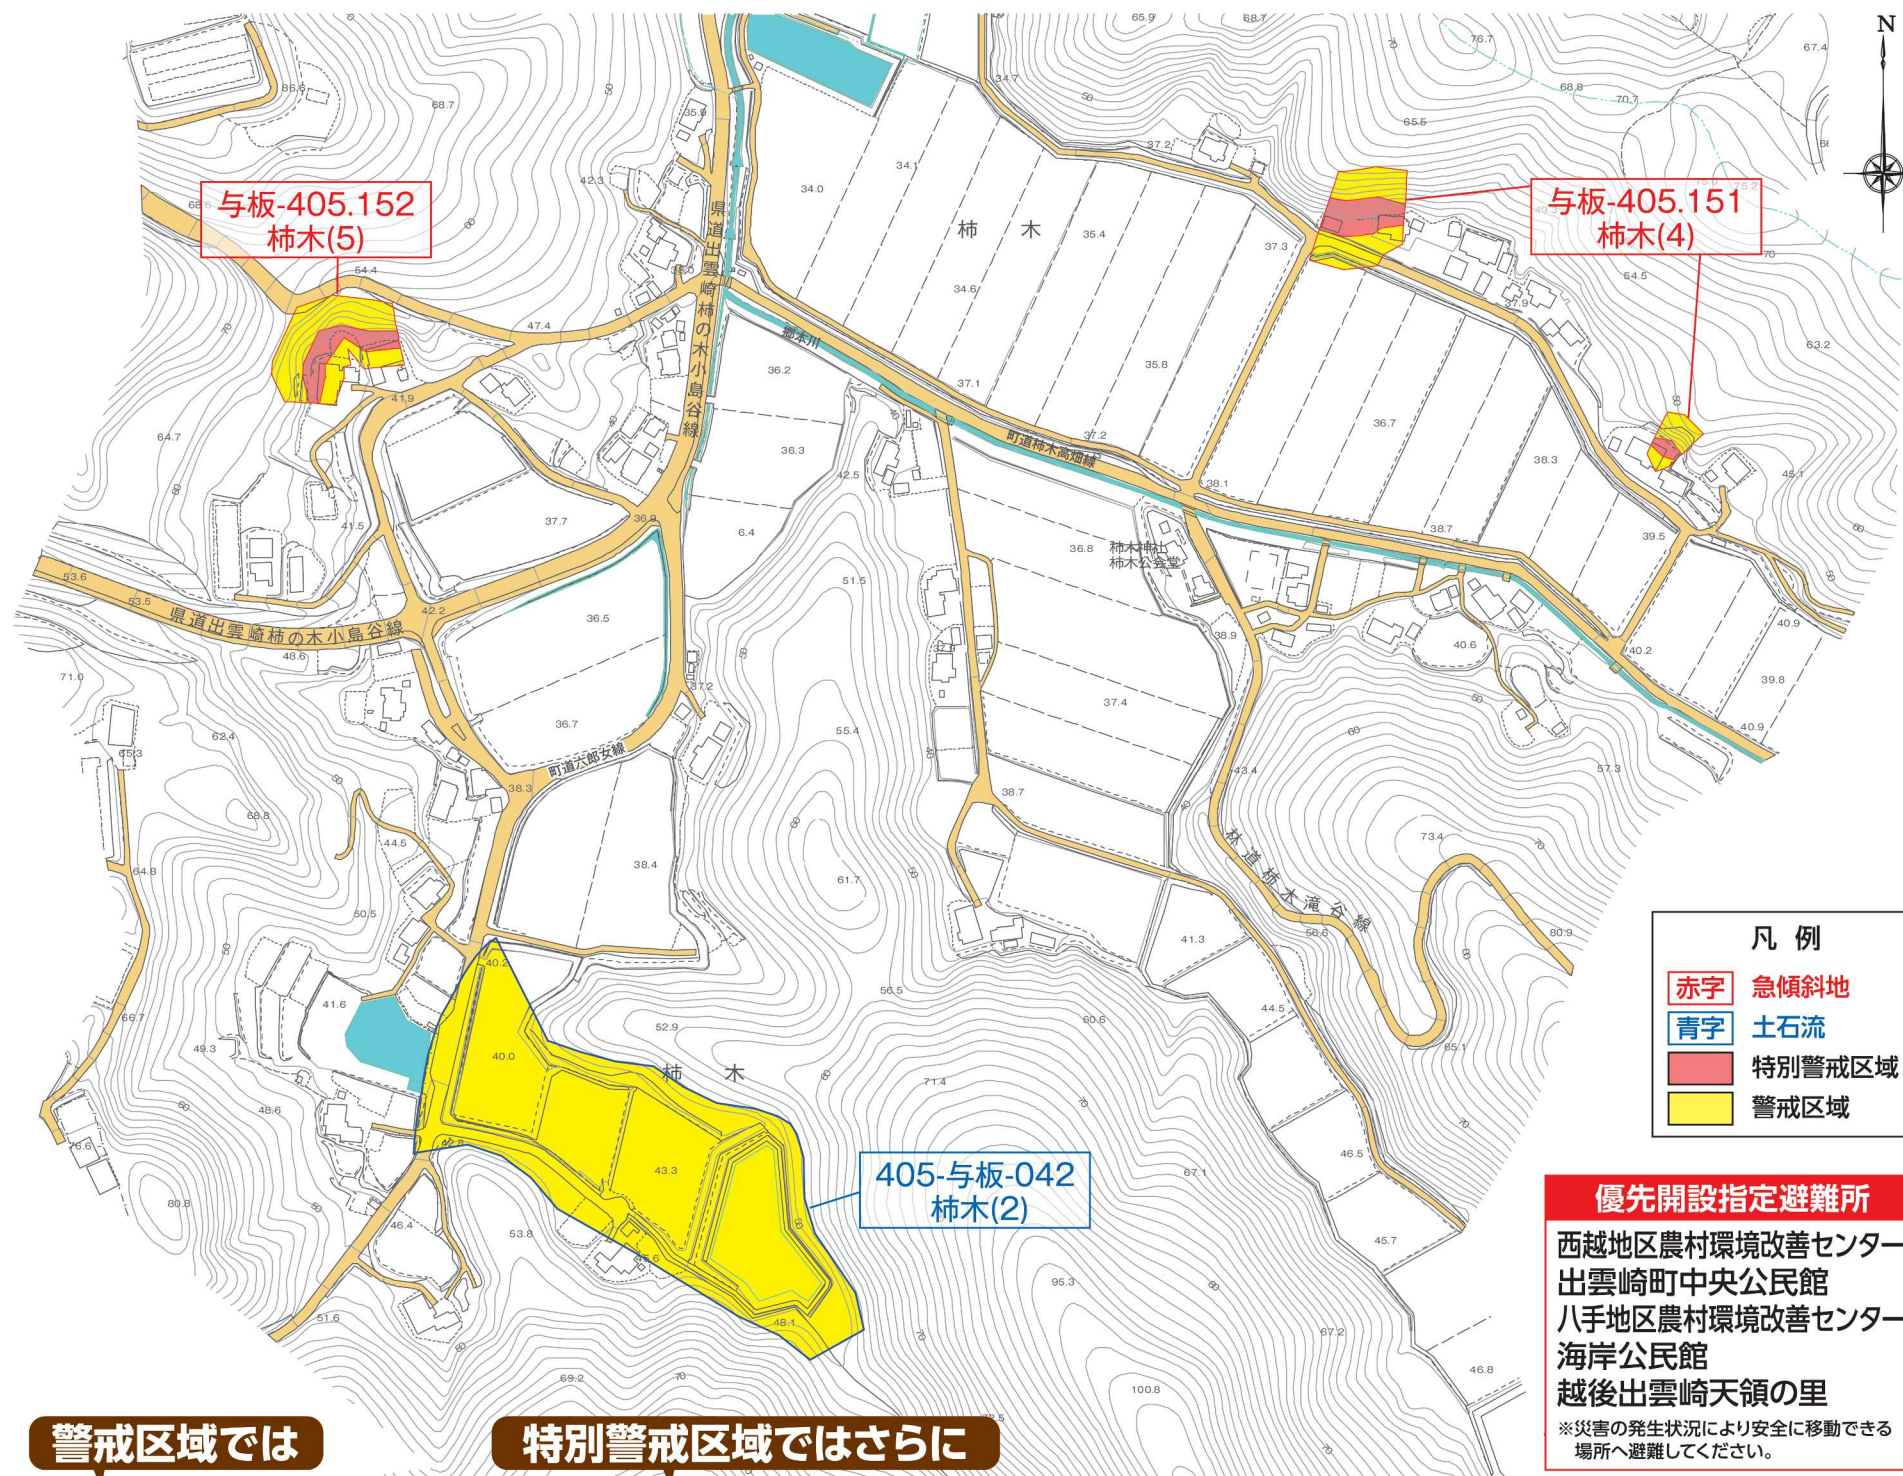

# 出雲崎町 柿木地区

土砂災害防止法に基づく

# 土砂災害ハザードマップ

ハザード (hazard) とは、【(偶然性の強い) 危険】といった意味があります。土砂災害ハザードマップには豪雨により土砂災害が想定される区域が示されています。

### 1 まずは、自宅の危険性を知る

自宅の立地状況や過去の災害状況、このハザードマップなどを参考に、在宅時どのような危険性があるかを把握しましょう。