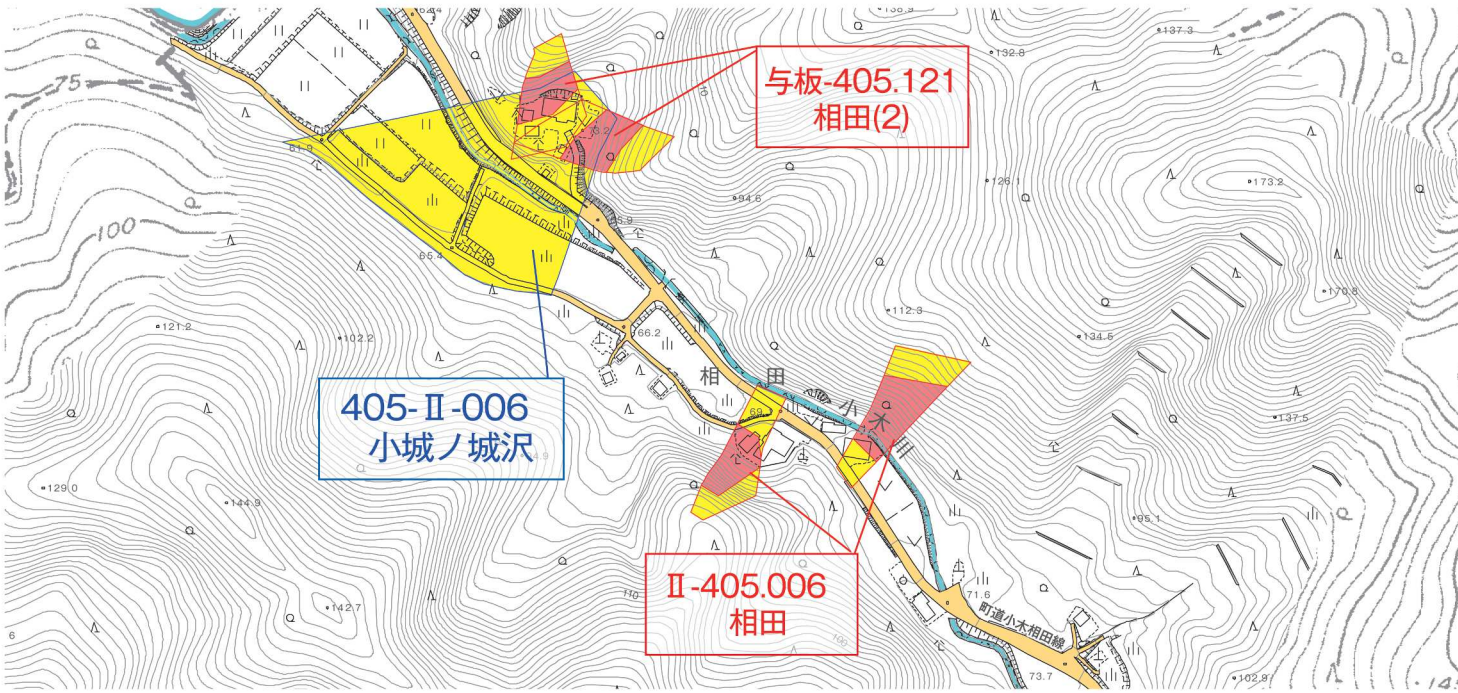

# 出雲崎町 相田地区

## 土砂災害防止法に基づく 土砂災害ハザードマップ

ハザード (hazard) とは、[(偶然性の強い)危険]といった意味があります。土砂災害ハザードマップには豪雨により土砂災害が想定される区域が示されています。

**優先開設指定避難所**  
 八手地区農村環境改善センター  
 出雲崎町中央公民館  
 西越地区農村環境改善センター  
 海岸公民館  
 越後出雲崎天領の里  
 ※災害の発生状況により安全に移動できる場所へ避難してください。

### 土砂災害警戒区域

土砂災害のおそれがある区域

警戒避難体制の整備

土砂災害から生命及び身体を守るため、災害情報の伝達や避難が早くできるように警戒避難体制の整備が図られます。【市町村】