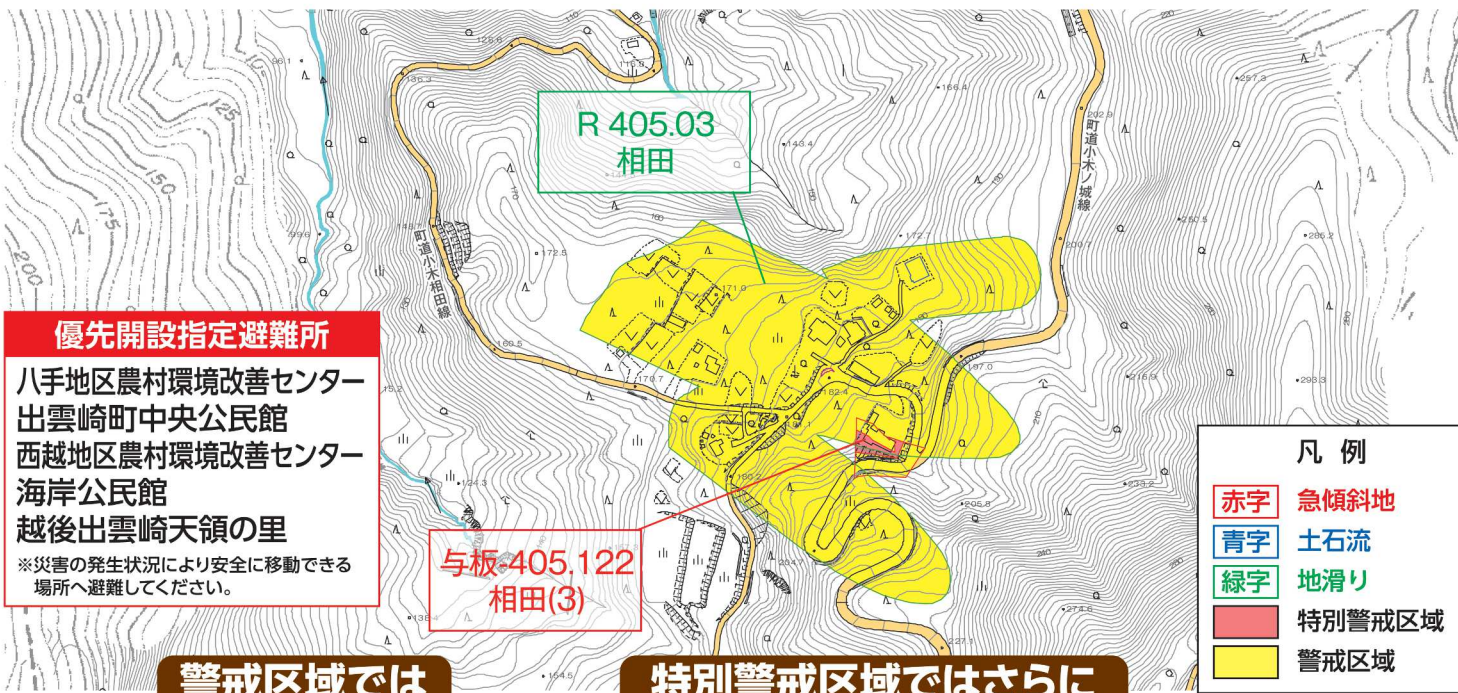

# 出雲崎町 相田地区

## 土砂災害防止法に基づく 土砂災害ハザードマップ

ハザード (hazard) とは、[(偶然性の強い)危険]といった意味があります。土砂災害ハザードマップには豪雨により土砂災害が想定される区域が示されています。

**優先開設指定避難所**  
 八手地区農村環境改善センター  
 出雲崎町中央公民館  
 西越地区農村環境改善センター  
 海岸公民館  
 越後出雲崎天領の里  
 ※災害の発生状況により安全に移動できる場所へ避難してください。

警戒区域では

特別警戒区域ではさらに

### 土砂災害警戒区域

土砂災害のおそれがある区域

警戒避難体制の整備

土砂災害から生命及び身体を守るため、災害情報の伝達や避難が早くできるように警戒避難体制の整備が図られます。【市町村】