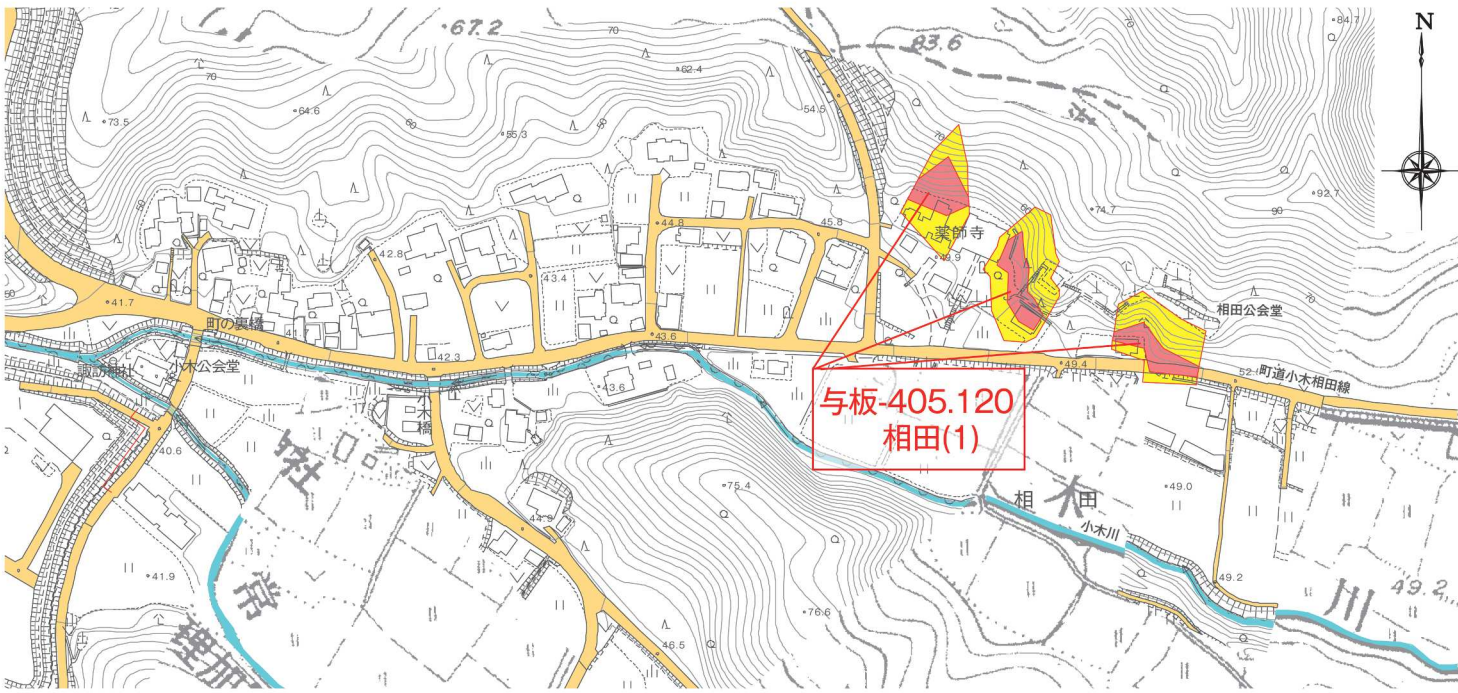

# 出雲崎町 相田地区

## 土砂災害防止法に基づく 土砂災害ハザードマップ

ハザード (hazard) とは、[(偶然性の強い)危険]といった意味があります。土砂災害ハザードマップには豪雨により土砂災害が想定される区域が示されています。

**優先開設指定避難所**  
 八手地区農村環境改善センター  
 出雲崎町中央公民館  
 西越地区農村環境改善センター  
 海岸公民館  
 越後出雲崎天領の里  
 ※災害の発生状況により安全に移動できる場所へ避難してください。

### 土砂災害警戒区域

土砂災害のおそれがある区域

警戒避難体制の整備

土砂災害から生命及び身体を守るため、災害情報の伝達や避難が早くできるように警戒避難体制の整備が図られます。【市町村】