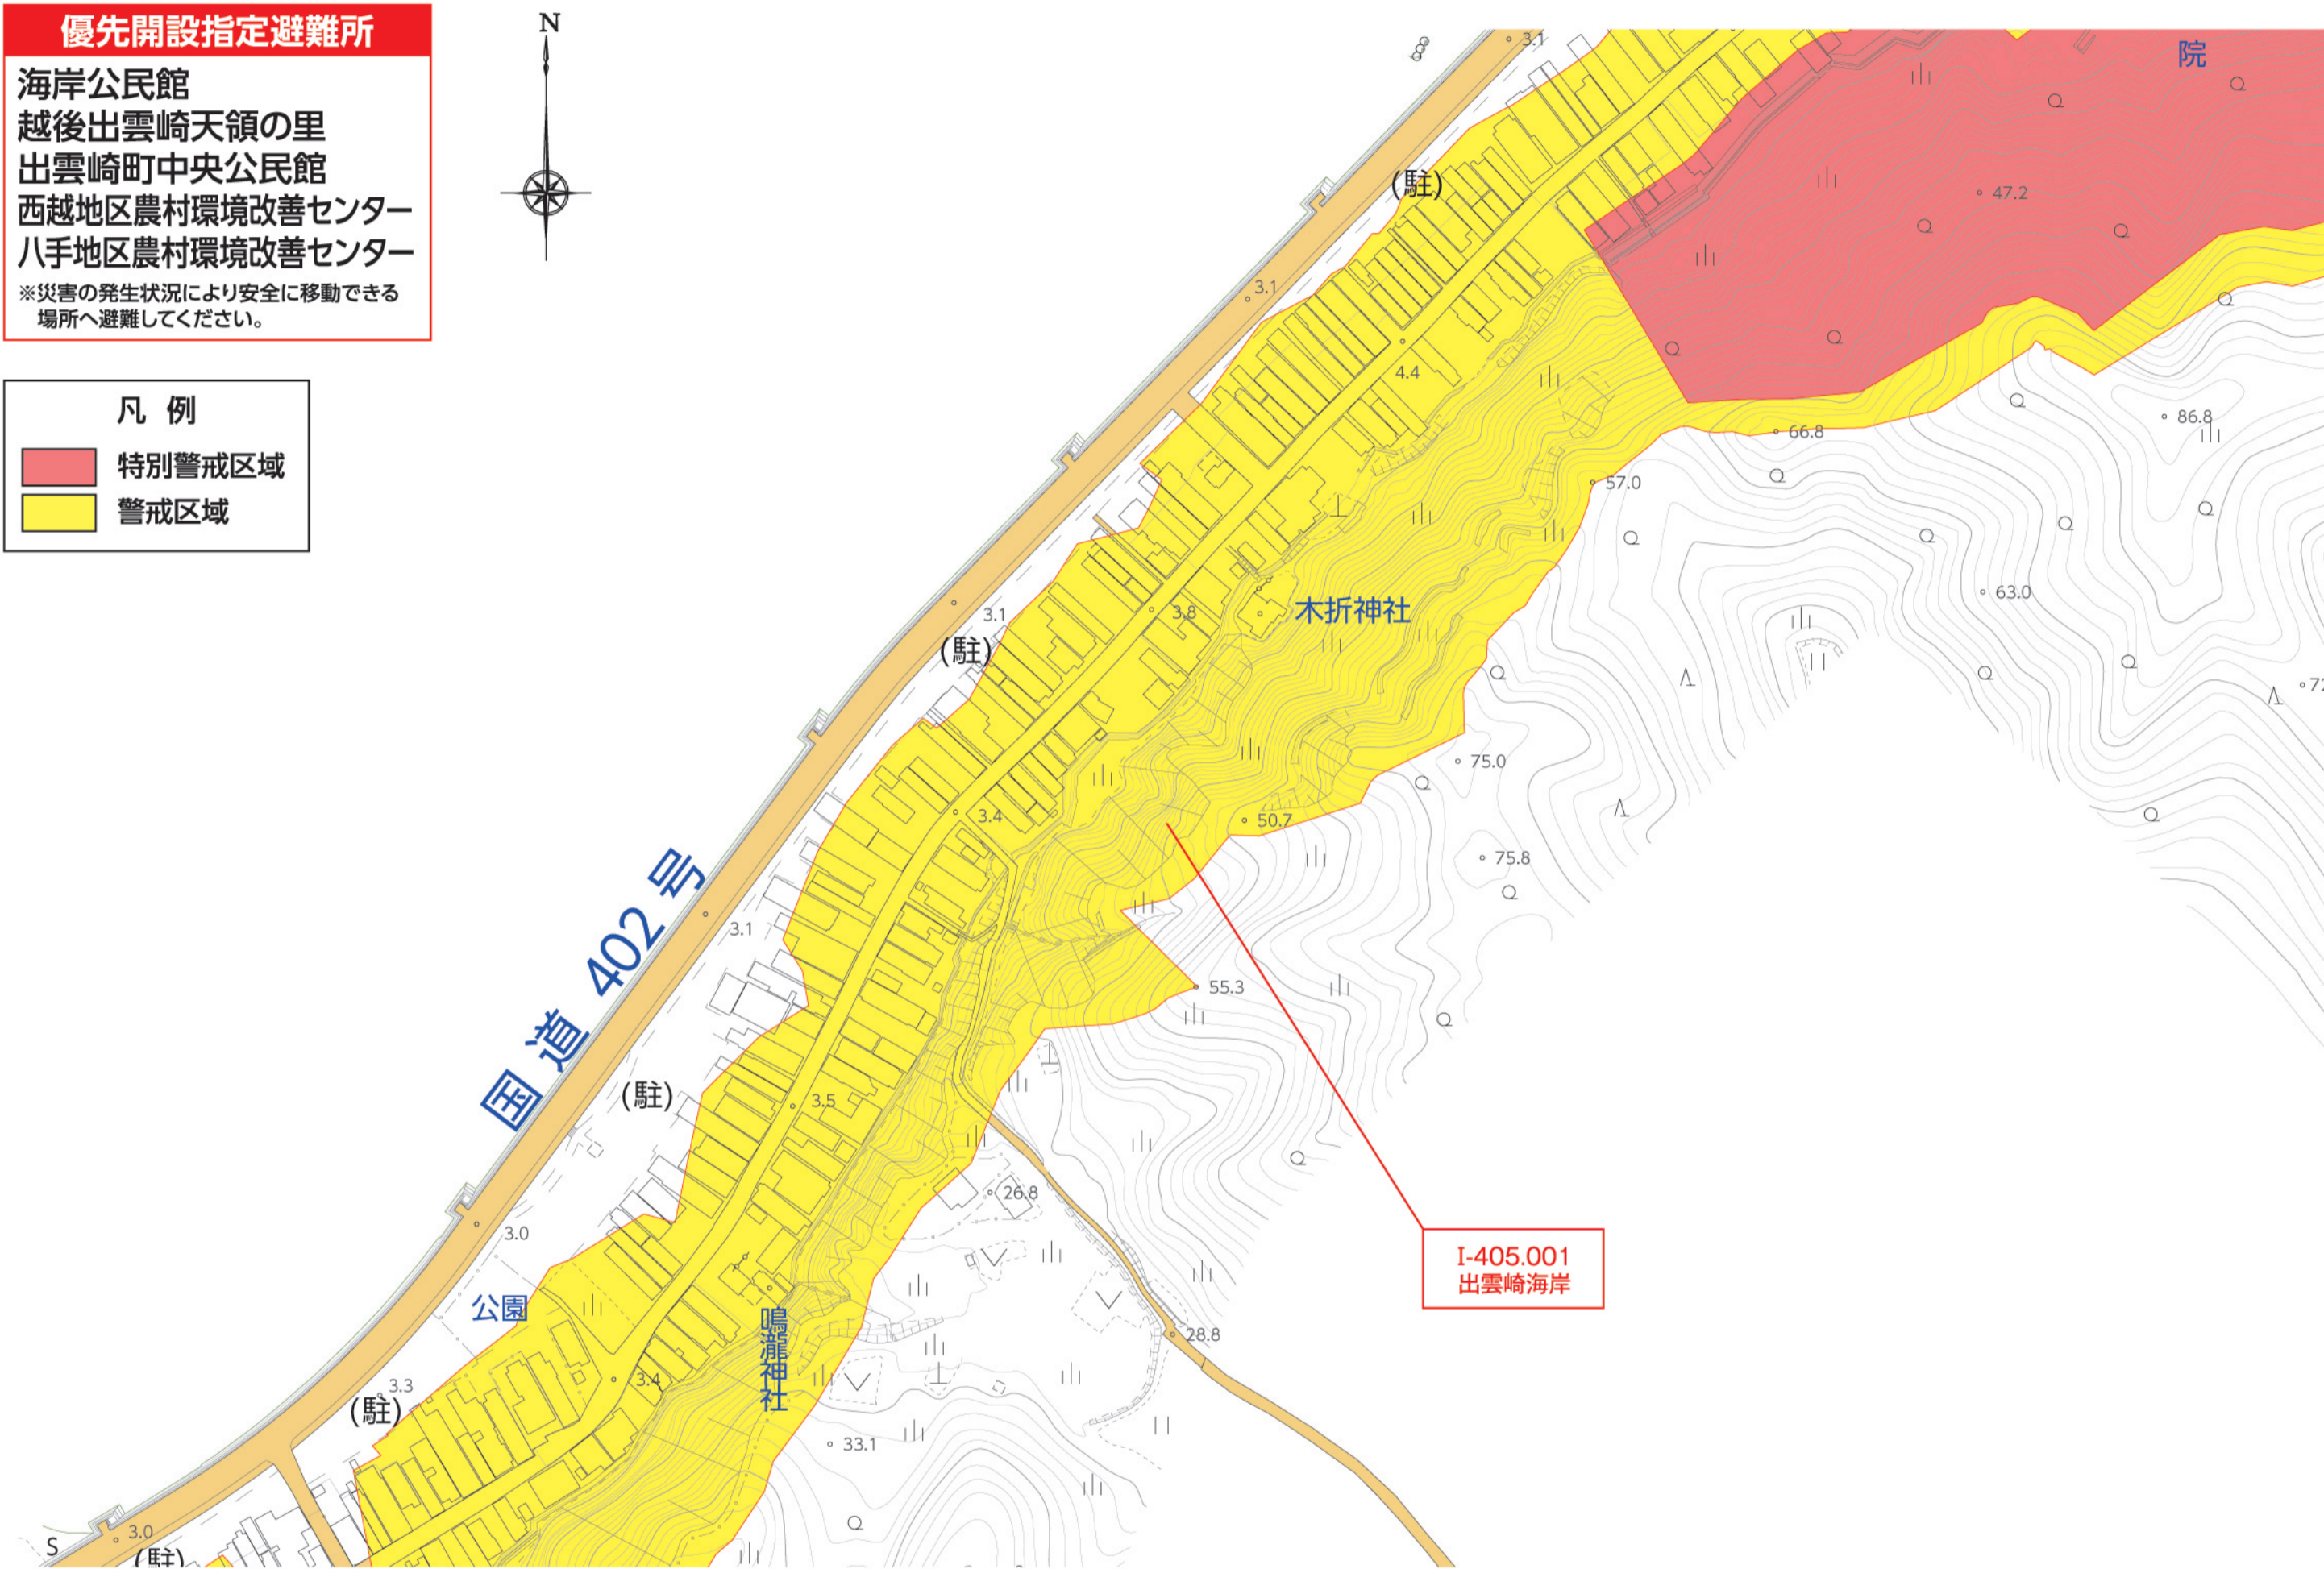

出雲崎町 鳴滝町・木折町地区 土砂災害ハザードマップ

土砂災害防止法に基づく

ハザード (hazard) とは、【(偶然性の強い) 危険】といった意味があります。土砂災害ハザードマップには豪雨により土砂災害が想定される区域が示されています。

- 優先開設指定避難所**
- 海岸公民館
 - 越後出雲崎天領の里
 - 出雲崎町中央公民館
 - 西越地区農村環境改善センター
 - 八手地区農村環境改善センター
- ※災害の発生状況により安全に移動できる場所へ避難してください。

- 凡例**
- 特別警戒区域
 - 警戒区域

警戒区域では

特別警戒区域ではさらに

土砂災害警戒区域 土砂災害のおそれがある区域

警戒避難体制の整備
土砂災害から生命及び身体を守るため、災害情報の伝達や避難が早くできるように警戒避難体制の整備が図られます。

【市町村】

土砂災害特別警戒区域 土砂災害警戒区域のうち、建築物に損壊が生じ、住民に著しい危害が生じるおそれがある区域

特定の開発行為に対する許可制
住宅地分譲や災害時要援護者関連施設の建築のための開発行為は、基準に従ったものに限って許可されます。